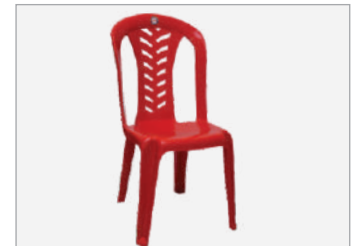

CH0AVS ■■■■

Dimensions

H-34.5 X W-16 X H-16

ARMLESS VIVA SIGMA