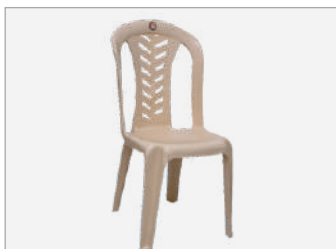

CH00VSG ■■■■

Dimensions

H-31.5 X W-16 X H-16

VIVA SIGMA

CH0AVS ■■■■

Dimensions

H-34.5 X W-16 X H-16

ARMLESS VIVA SIGMA